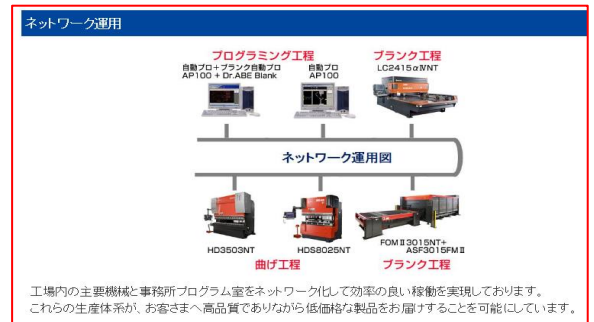

日伸株式会社 座間市ひばりが丘5-53-38
代表取締役 山田 和彦 会員

山田さんようこそ座間ロータリークラブへ！
今後ともよろしくおねがいたします！

営業種目

精密板金加工（レーザ・シャーリング切断・機械加工・特殊折曲
・溶接組立・他）
畜産機器製造（養豚用分娩ゲージ・ストール・飼槽・他）
畜舎及び設備工事・施工
鉄骨・配管設備工事・施工

日伸株式会社さんホームページより

☆幹事報告

■今後の予定

- ・第2395回2020年03月04日(水) 通常例会 点鐘 12:30
- ・第2396回2020年03月11日(水) 夜間例会 点鐘 18:30 海老名 眞方 会費5,500円
- ・第2397回2020年03月25日(水) 通常例会 点鐘 12:30
- ・第2398回2020年04月08日(水) 通常例会 点鐘 12:30
- ・研修会 2020年04月19日(日) 地区研修協議会 東海大学 点鐘 12:30
- ・第2400回2020年04月25日(土) 創立50周年記念式典 レンブラントホテル海老名 点鐘15:30